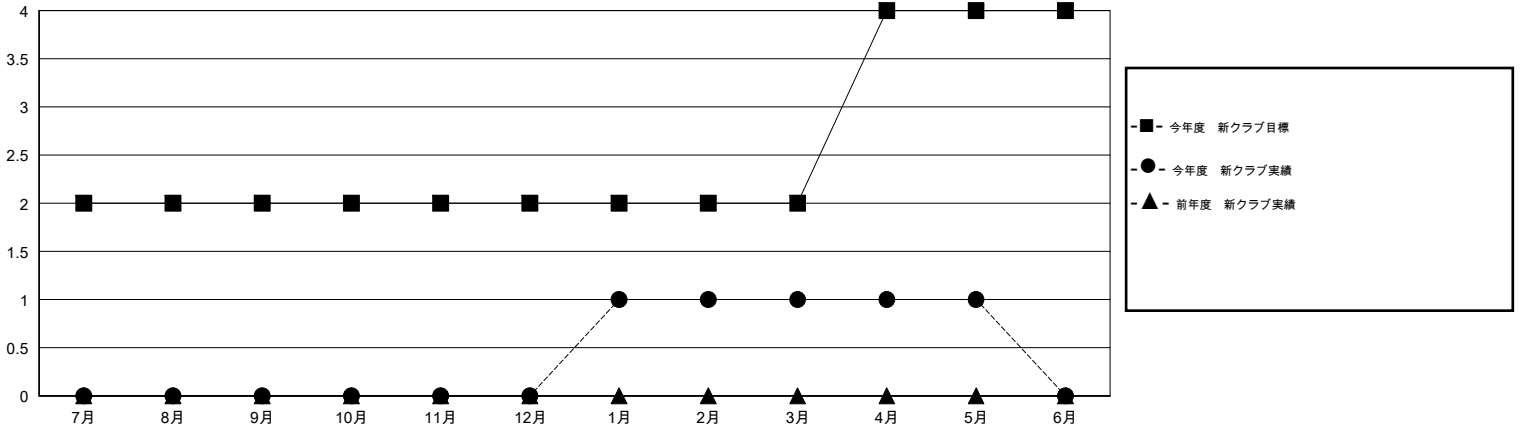

# MONTHLY MEMBERSHIP PROGRESS REPORT

District 333 C

Results as of: 5/31/2017

GMT: Masayuki Kaneko

地域 JAPAN

GMT会則地域

クラブ			
結果 : 2016-2017			
四半期	新クラブ目標	新クラブ	解散クラブ
7月/8月/9月	2	0	0
10月/11月/12月	0	0	0
1月/2月/3月	0	1	0
4月/5月/6月	2	0	0

名			
結果 : 2016-2017			
四半期	新会員 (再入会と転入を含めない) 純増目標	新会員 (再入会と転入を含めない) 実際	退会者 (転籍を含む) 実際
7月/8月/9月	190	90	129
10月/11月/12月	150	61	64
1月/2月/3月	0	123	65
4月/5月/6月	40	26	80

新クラブ目標及び実績累計

会員目標及び実績累計

解散クラブ: 0	86 CLUBS OF 134 一名以上の新会員を登録	男女別
退会者		男性 2,678 (76.14%)
物故会員 25		女性 839 (23.86%)
クラブ解散 2	<a href="#">会員累計データを見るには、ここをクリック</a>	世帯主/家族会員合計 862
その他 311		国際会費半額の家族会員 514
合計 338		