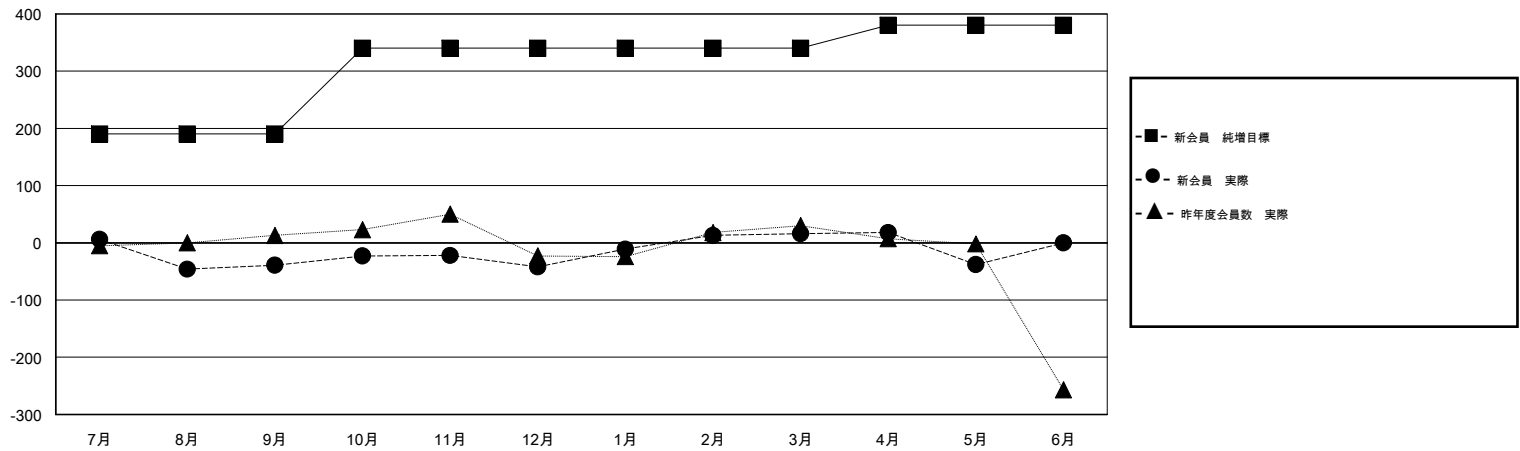

# MONTHLY MEMBERSHIP PROGRESS REPORT

District 333 C

Results as of: 5/31/2017

GMT: Masayuki Kaneko

地域 JAPAN

GMT会則地域

クラブ			
結果 : 2016-2017			
四半期	新クラブ目標	新クラブ	解散クラブ
7月/8月/9月	2	0	0
10月/11月/12月	0	0	0
1月/2月/3月	0	1	0
4月/5月/6月	2	0	0

名			
結果 : 2016-2017			
四半期	新会員 (再入会と転入を含めない) 純増目標	新会員 (再入会と転入を含めない) 実際	退会者 (転籍を含む) 実際
7月/8月/9月	190	90	129
10月/11月/12月	150	61	64
1月/2月/3月	0	123	65
4月/5月/6月	40	26	80

新クラブ目標及び実績累計

会員目標及び実績累計

解散クラブ: 0	86 CLUBS OF 134 一名以上の新会員を登録	男女別
退会者		男性 2,678 (76.14%)
物故会員 25		女性 839 (23.86%)
クラブ解散 2	<a href="#">会員累計データを見るには、ここをクリック</a>	世帯主/家族会員合計 862
その他 311		国際会費半額の家族会員 514
合計 338		